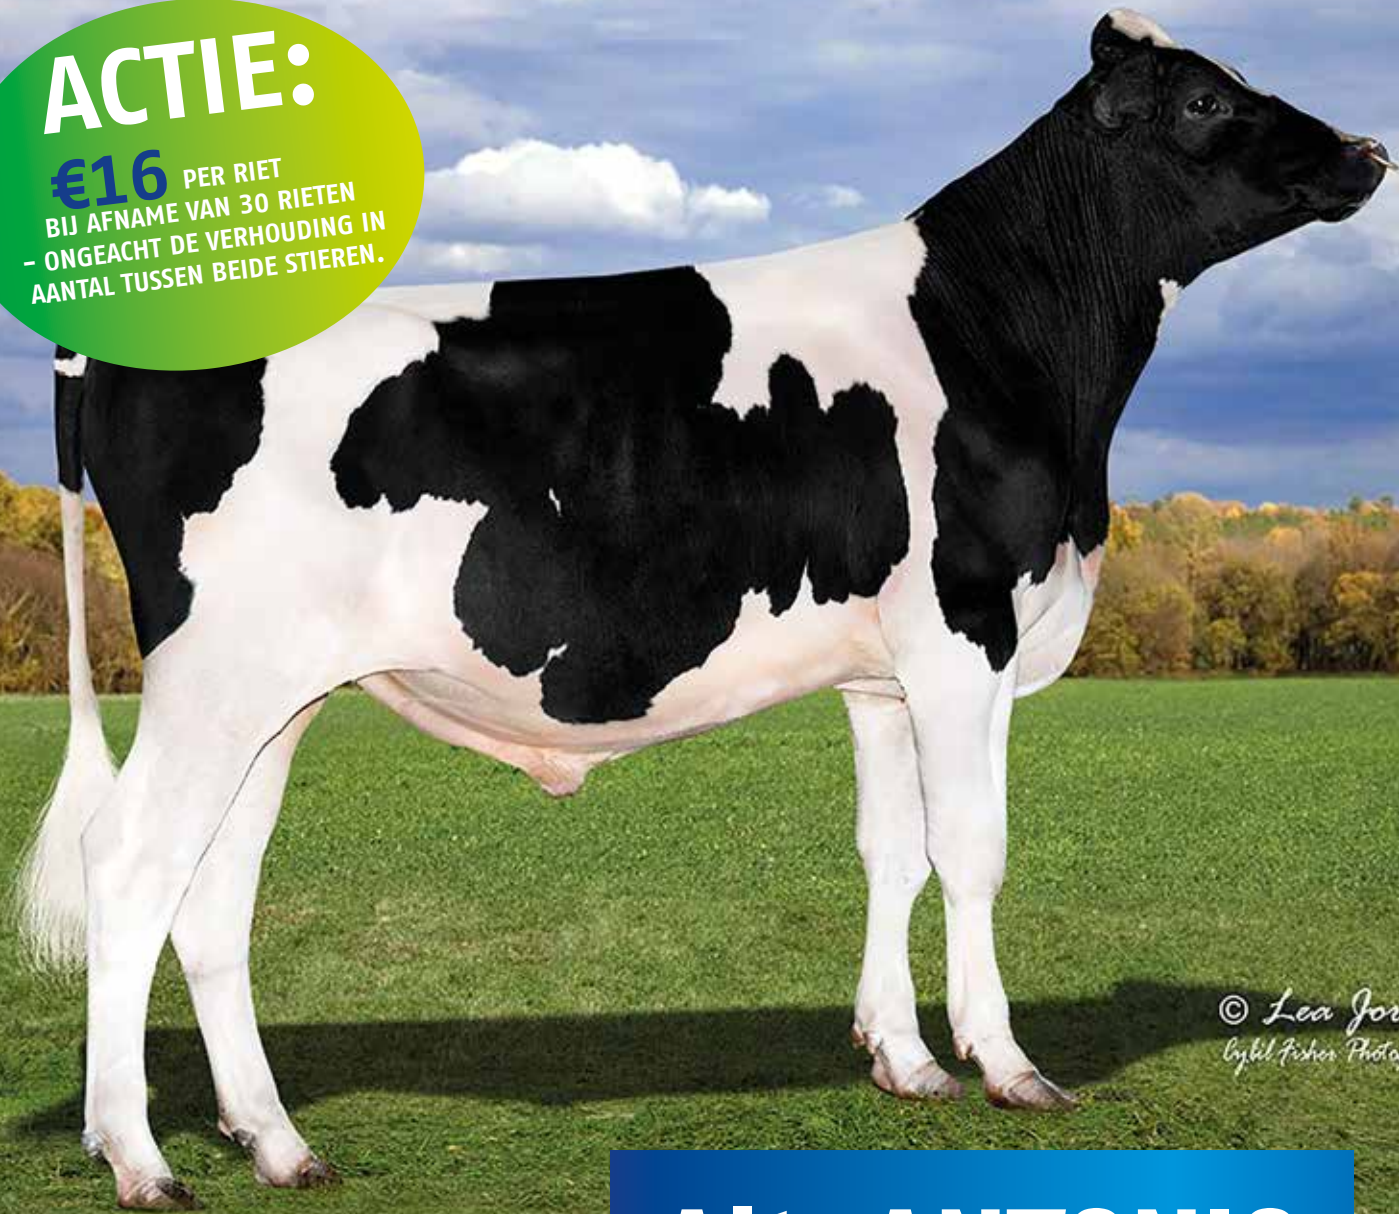

# ACTIE:

**€16** PER RIET  
BIJ AFNAME VAN 30 RIETEN  
- ONGEACHT DE VERHOUDING IN  
AANTAL TUSSEN BEIDE STIEREN.

© Lea Jordan  
by Lil Fisher Photography

## AltaANTONIO

Bandares x Commander x Mayfield

**CONCEPT PLUS DxD**  
High fertility sires

- ▲ Super bevruchter \*\*\*
- ▲ Hoge gehalten en veel melk
- ▲ Scoort goed op levensduur
- ▲ Robotgeschikt
- ▲ Gesekst beschikbaar
- ▲ A2A2
- ▲ Kappa-Caseïne BB